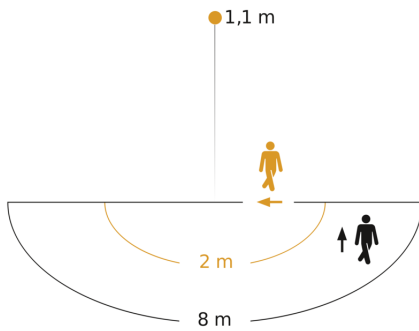

IR 2180 UP ECO

EAN 4007841 065003
Art.-Nr. 065003

Sensorerfassungsbereich