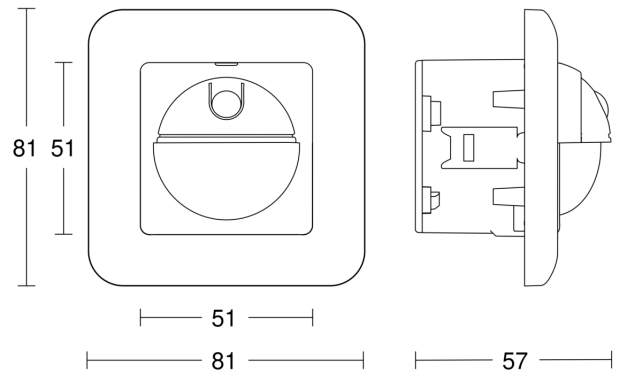

Technische Daten

Abmessungen (L x B x H)	57 x 81 x 81 mm	LED Lampen > 8 W	160 W
Mit Bewegungsmelder	Ja	Kapazitive Belastung in μF	132 μF
Herstellergarantie	5 Jahre	Technologie, Sensoren	Passiv Infrarot, Lichtsensor
Einstellungen via	Potis	Montagehöhe	1,10 – 2,2 m
Mit Fernbedienung	Nein	Montagehöhe max	2,20 m
VPE1, EAN	4007841065003	optimale Montagehöhe	1,1 m
Ausführung	Bewegungsmelder	Erfassungswinkel	180 °
Anwendung, Ort	Innenbereich	Öffnungswinkel	90 °
Anwendung, Raum	Flur / Gang, Funktionsraum / Nebenraum, Teeküche, Treppenhaus, WC / Waschraum, Innenbereich	Unterkriechschutz	Ja
Farbe	Weiß	segmentweise Ausblendung	Nein
Farbe, RAL	9010	Elektronische Skalierbarkeit	Nein
Inkl. Eckwandhalter	Nein	Mechanische Skalierbarkeit	Nein
Montageort	Wand	Reichweite Radial	$r = 2 \text{ m}$ (6 m^2)
Montageart	Unterputz, Wand	Reichweite Tangential	$r = 8 \text{ m}$ (101 m^2)
Schutzart	IP20	Schaltzonen	96 Schaltzonen
		Dämmerungseinstellung	2 – 1000 lx
		Zeiteinstellung	5 s – 30 Min.

Sensorerfassungsbereich

Mögliche Montagehöhe: 1,10 m - 2,20 m
Orange: radial
Schwarz: tangential

Maßzeichnung

Schaltplan 2-Draht-Verkabelung

Schaltplan 3-Draht-Verkabelung

IR 2180 UP ECO

EAN 4007841 065003

Art.-Nr. 065003