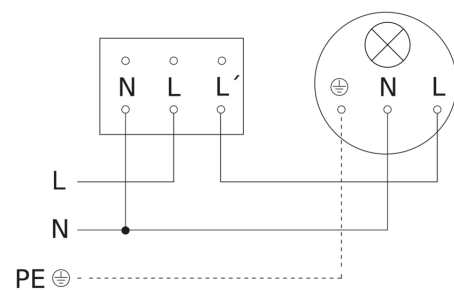

Sensorerfassungsbereich

Mögliche Montagehöhe: 1,10 m - 2,20 m
Orange: radial
Schwarz: tangential

Maßzeichnung

Schaltplan 2-Draht-Verkabelung

Schaltplan 3-Draht-Verkabelung

IR 2180 UP ECO

EAN 4007841 065003

Art.-Nr. 065003

Schaltplan Vernetzung mehrerer Sensoren