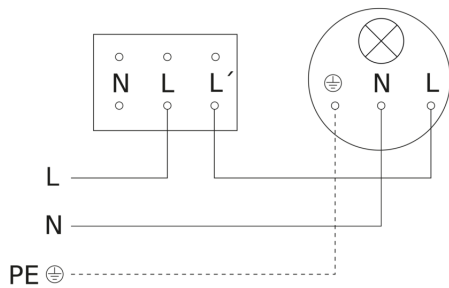

Sensorerfassungsbereich

Mögliche Montagehöhe: 1,10 m - 2,20 m
Orange: radial
Schwarz: tangential

Maßzeichnung

Schaltplan 2-Draht-Verkabelung

Schaltplan 3-Draht-Verkabelung

IR 2180 UP ECO

EAN 4007841 065003

Art.-Nr. 065003

Schaltplan Vernetzung mehrerer Sensoren